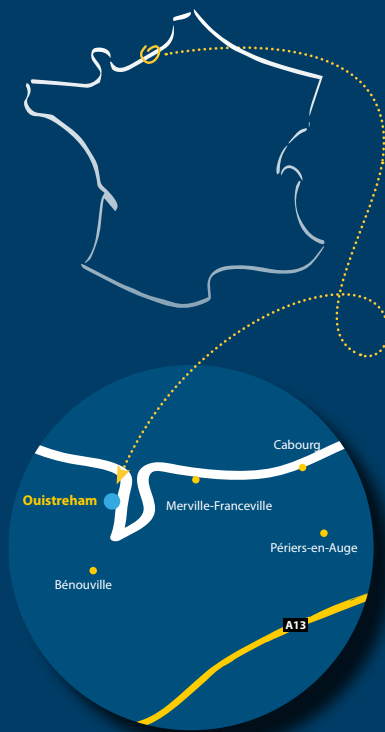

OUISTREHAM Normandie

Train : Gare de Caen (20 km)
Vélo : Canal (250 m)
Aéroport : Carpiquet (30 km)
Bus : Bus Vert (500 m)
GPS : Latitude : 49,26° Longitude : -0,25°

À DÉCOUVRIR

- **Patrimoine** : les plages du débarquement, Mémorial de Caen, les batteries, les bunkers, Cabourg, Deauville, Côte Fleurie, Côte de Nacre et château de Caen, tapisserie de Bayeux.
- **Gastronomie** : le cidre, le camembert, le pont-l'évêque, la teurgoule, andouille de Vire, coquille St-Jacques...
- **Route touristique** : la route du cidre, la vélofrancette : piste cyclable reliant Caen à la mer (la vélofrancette part de la Manche et descend jusqu'à l'Atlantique en passant par les Pays de la Loire).
- **Sport nature** : kite surf, équitation, circuit VTT, karting, stand up paddle.
- **Visite aux alentours** : la Pointe du Siège (escapade nature), Mont St-Michel, Honfleur, Arromanches.