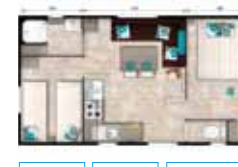

ÉVASION • 2 chambres

		lits : 80/190