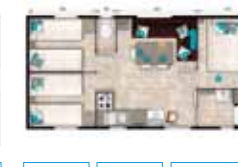

ÉVASION • 3 chambres

		lits : 80/190