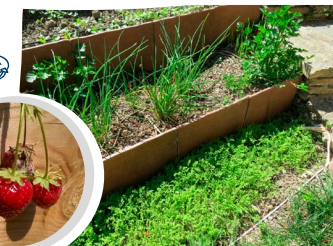

Les Insolites

ECOLOGIE
Junior
2 chambres

4 pers. lits : 80/190
140/190 2 ans 17 m²
ancienneté :

Idée cadeau

- * Bon d'achat
- * Séjour à thème...

Envie de faire plaisir
à vos proches ?

l'île aux 5 sens

Re-découvrez la nature au
cœur du camping