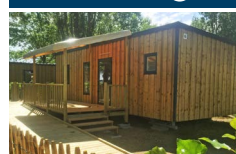

COTTAGE PMR 2 ch.

4 pers. lits : 80/190 140/190 35 m² ancienneté : 1 an