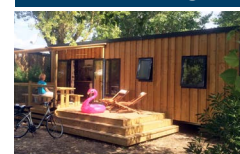

COTTAGE PRESTIGE 3 ch.

6 pers. lits : 80/190 140/190 35 m² ancienneté : 1 an

Photos non contractuelles.

Plans détaillés sur notre site web.

Équipement minimum (sauf Kenya)

- Cuisine équipée : 4 feux de gaz, vaisselle, articles ménagers, réfrigérateur, micro-ondes, cafetière électrique.
- Douche, lavabo, WC séparés.
- Chauffage
- Oreillers, couettes, couvertures polaires (draps en supplément sauf pour les prestiges)
- Salon de jardin, table, chaises et parasol.

Options

Kit bébé	par jour	4 €
Draps 1 personne		12 €
Draps 2 personnes		15 €
Kit hôtelier	par personne	9⁹⁰ €
Petit-déjeuner		8⁹⁰ €
Forfait ménage		70 €
Wifi	à partir de	5 €