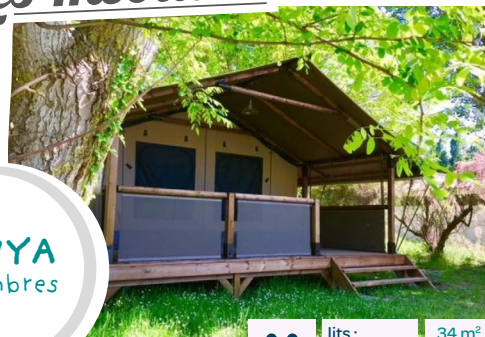

Les Insolites

KENYA
2 chambres

Hébergement sans sanitaires

5 pers.

lits :
80/190
140/190

34 m²
ancienneté :
2 ans

Hamac location
à partir de **6 €**

Vélos en location à partir de **8 €**
(la demi-journée)