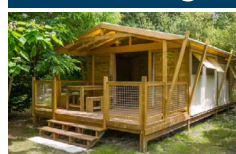

LOCATIONS

LODGE PREMIUM 2 ch.

4 pers. lits : 80/190 140/190 32 m² ancienneté : 2 ans