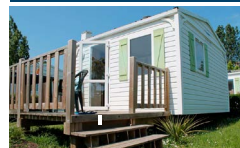

2 pers.

lit :
140/190

24 m²
ancienneté :
-10 ans

EVASION 2 chambres